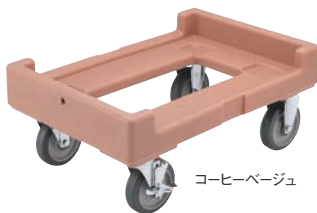

カムキャリアの運搬に

コーヒーベージュ

④カムドリー CD160

カラー	ページコード	商品コード	価格
ダークブラウン	4-0715-0401	0929600	¥96,000
コーヒーベージュ	4-0715-0402	0929700	¥96,000

サイズ(内寸):359×562 ポリエチレン一体成型
キャスター5" (φ127mm)×4輪(自在スッパ付×1・自在×1・固定×2)
適用カムキャリア
●UPCS140 ●UPCS160 ●UPCS180

⑤ディバイダーバー

ページコード	全長	商品コード	価格
DIV12	4-0715-0501	324 4873400	¥1,450
DIV20	4-0715-0502	532 4873500	¥3,350

材質:ポリカーボネイト
カムキャリアが多目的に利用できます。
ミニフードバー、コンディメントの収納、ケータリング、その他の用途にご利用いただけます。
適用カムキャリア
●UPCS140 ●UPCS160 ●UPCS180
※240MPCにはご使用できません。

ニューディバイダーバー使用例