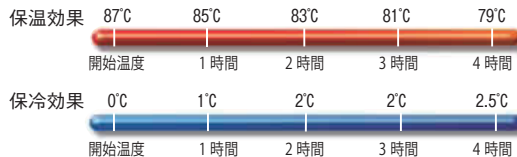

キャンブロ カムキャリアS

- ポリプロピレン製の頑強な構造、ガスケット内蔵、大きなナイロンラッチ、高性能を備えた経済的なキャリア
- 厚い発泡材が入っているのでホットまたはコールドフードの保管、運搬、サービングに使用できます。

品番	①UPCS140	②UPCS160	③UPCS180
商品コード	オフホワイト 4-0715-0101 0928510 ¥78,000	オフホワイト 4-0715-0201 0928710 ¥80,000	オフホワイト 4-0715-0301 4039510 ¥87,000
	ダークブラウン 4-0715-0102 0928410 ¥78,000	ダークブラウン 4-0715-0202 0928610 ¥80,000	ダークブラウン 4-0715-0302 4973610 ¥87,000
外寸(mm)	435×640×H220	435×640×H260	435×640×H305
容量(ℓ)	11	17	23
質量(kg)	7.9	8.6	8.9
収納可能 フードパンサイズ(最大)	深さ100 フルサイズ(1/4)	深さ150 フルサイズ(1/4)	深さ200 フルサイズ(1/4)

※材質:ポリプロピレン

※ガストロノームパンP221~P233・フードパンはP641~P643にございます。